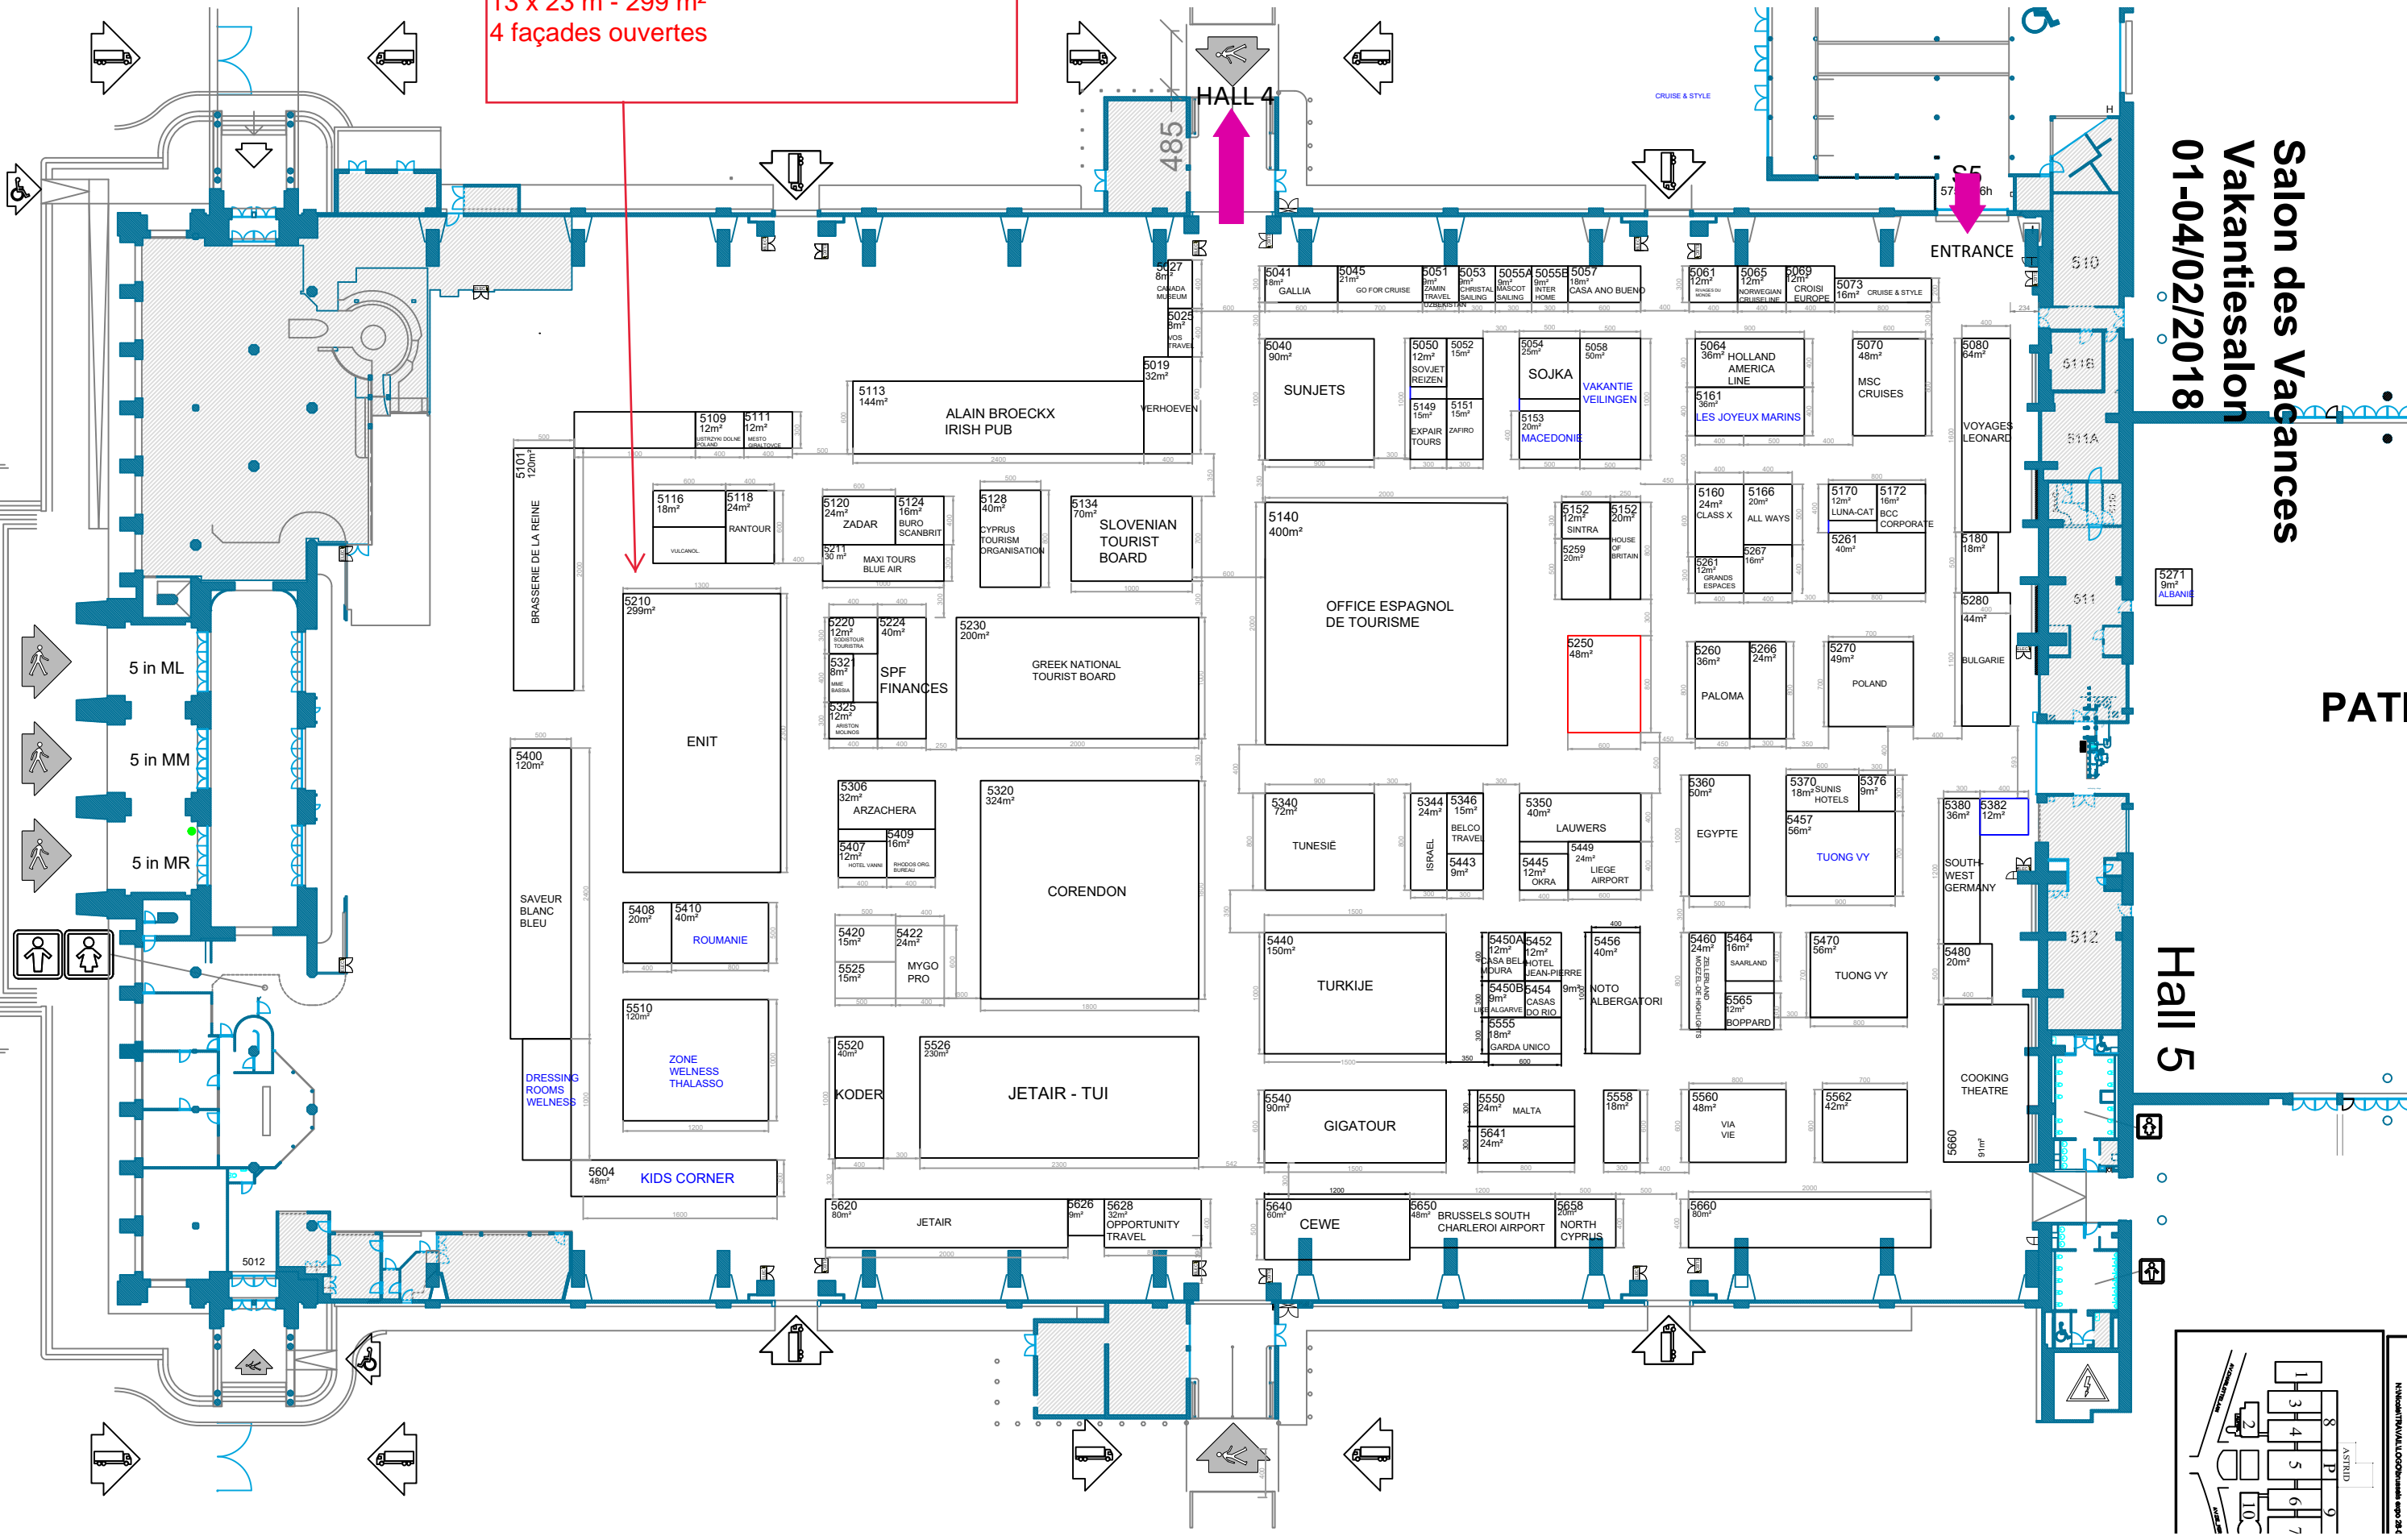

ENIT
 Stand 5210
 13 x 23 m - 299 m²
 4 façades ouvertes

Salon des Vacances
 Vakantiesalon
 01-04/02/2018

PATIO

Hall 5