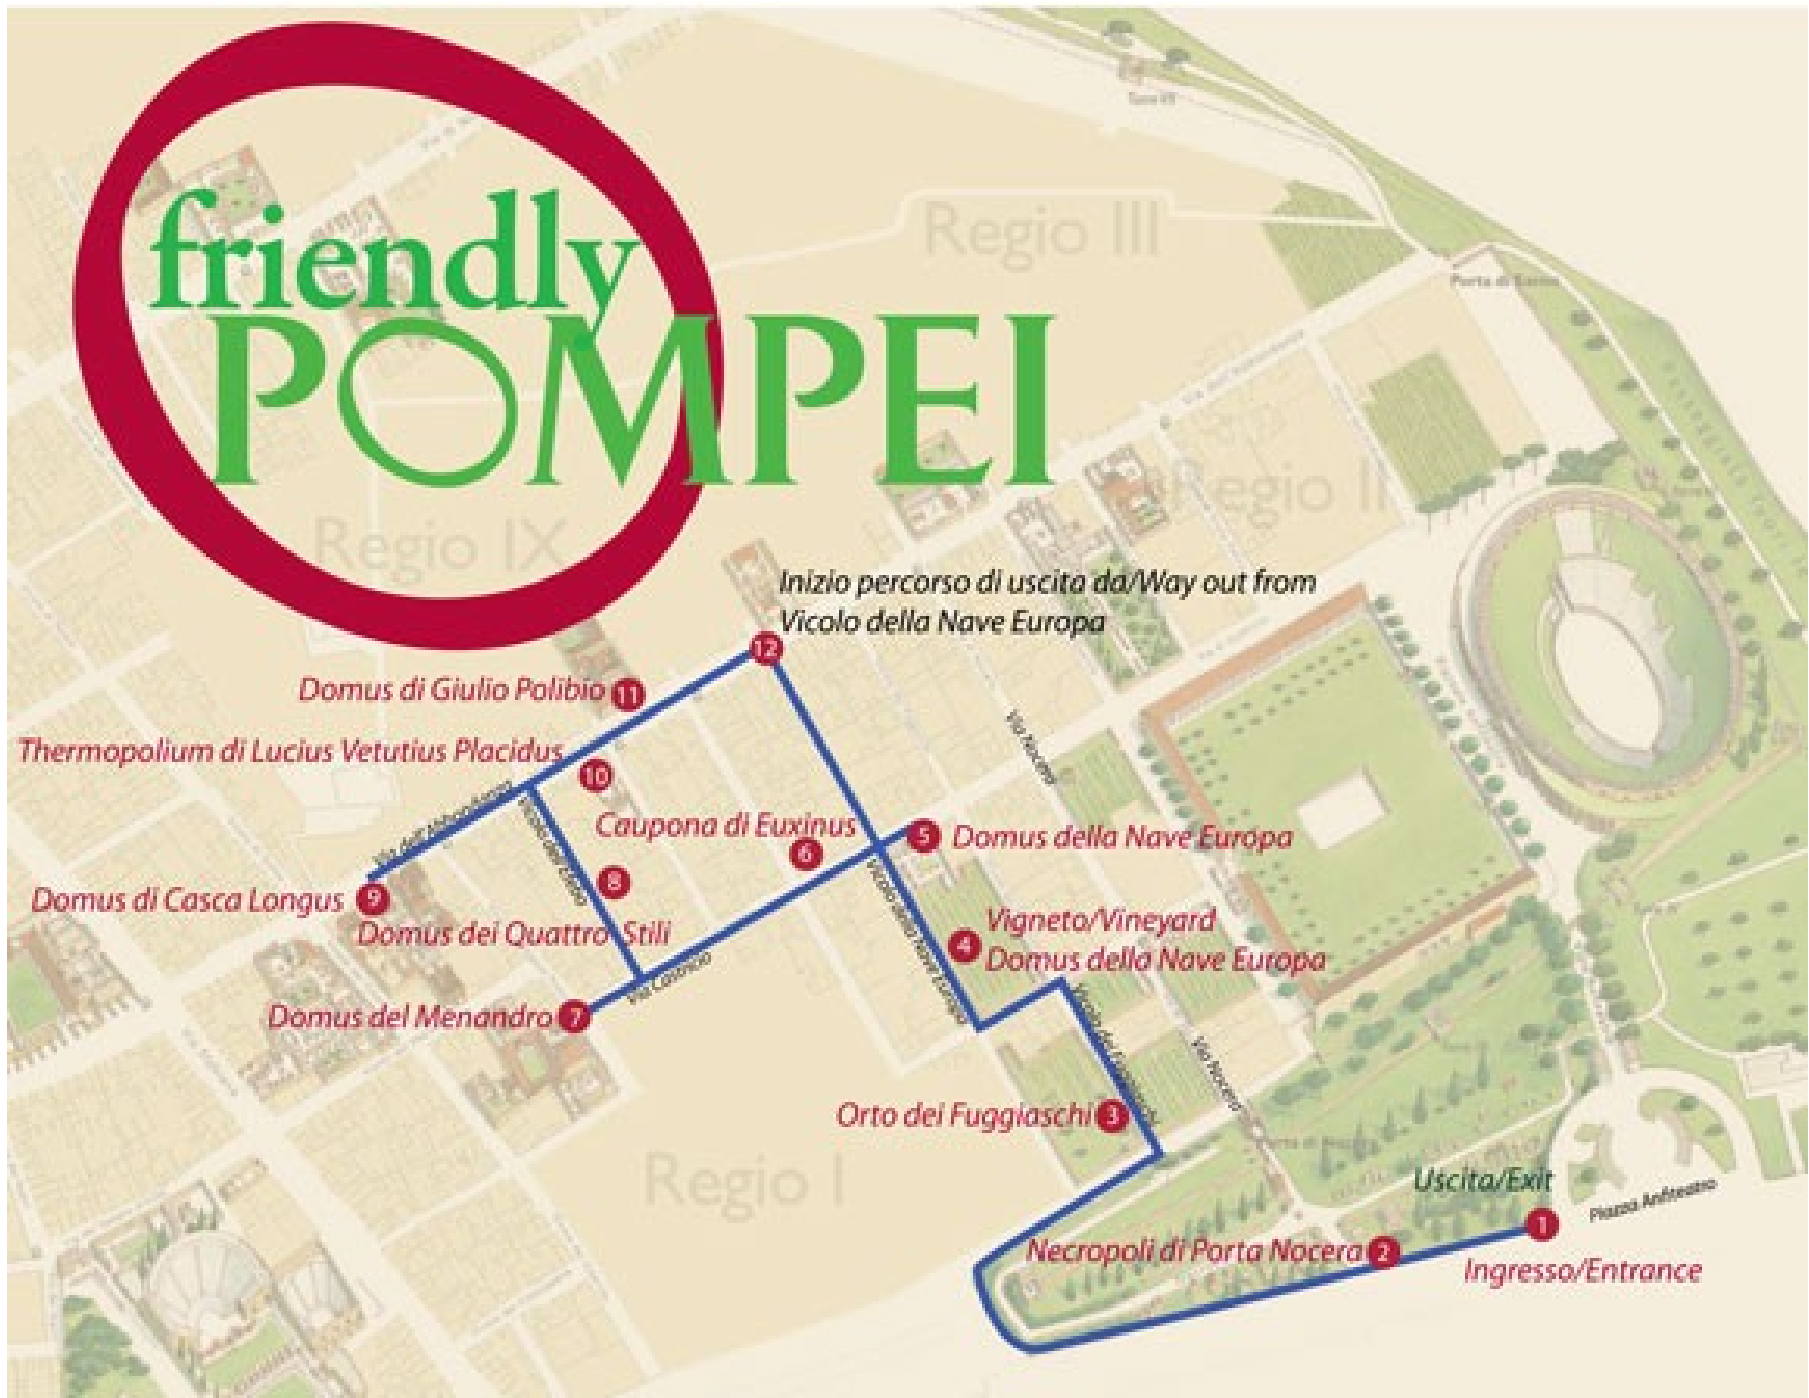

friendly POMPEI

Inizio percorso di uscita da/Way out from
Vicolo della Nave Europa

Domus di Giulio Polibio 11

Thermopolium di Lucius Vetutius Placidus 10

Caupona di Euxinus 8

Domus di Casca Longus 9

Domus dei Quattro Stili 3

Domus del Menandro 7

Domus della Nave Europa 5

Vigneto/Vineyard 4
Domus della Nave Europa

Orto dei Fuggiaschi 6

Necropoli di Porta Nocera 2

Uscita/Exit 1

Ingresso/Entrance

Piazza Anfiteatro